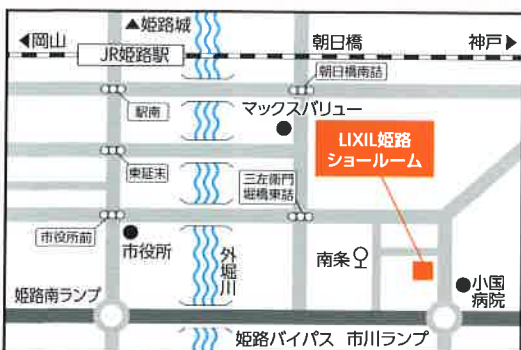

開催時間 10:00～17:00 ※定員になり次第終了

所要時間 約15分 定員 先着50組様

キッチン
タッチ& **オリジナルフルーツティー**
トライ

オシャレな
ボトル付き ビタミンたっぷりのフルーツ香る紅茶！

話題のフレッシュフルーツ
ティー作りを最新のキッチ
ンで体験していただきます！

所要時間 約15分

定員 先着50名様

ショールーム
探検隊！

ナゾを解いてお宝をゲット！
皆さま奮ってご参加下さい。

暮らしを快適にする
商品をたくさん展示中！

会場 **LIXIL姫路ショールーム**

【住所】 〒670-0952 兵庫県姫路市南条506 📍 リクシル 姫路
TEL:079-283-4440

【営業時間】10:00～17:00

【休館日】毎週水曜日(祝日の場合は営業)・夏期・年末年始

ご家族、お友達
お誘い合わせの上
ぜひ、お越し下さい！

イベント風景

ご来場の際には本状を必ずご持参下さい。

主催店 イベントについては、こちらまでお問い合わせ下さい。

〒671-0251
姫路市花田町上原田149-3
都出建築
TEL 079-228-5556

■JR姫路駅南口より市営バス庄田線で約10分(「南条」下車徒歩で約3分)

■岡山方面からは姫路バイパス「姫路南」ランプより約5分

■神戸方面からは姫路バイパス「市川」ランプより約2分